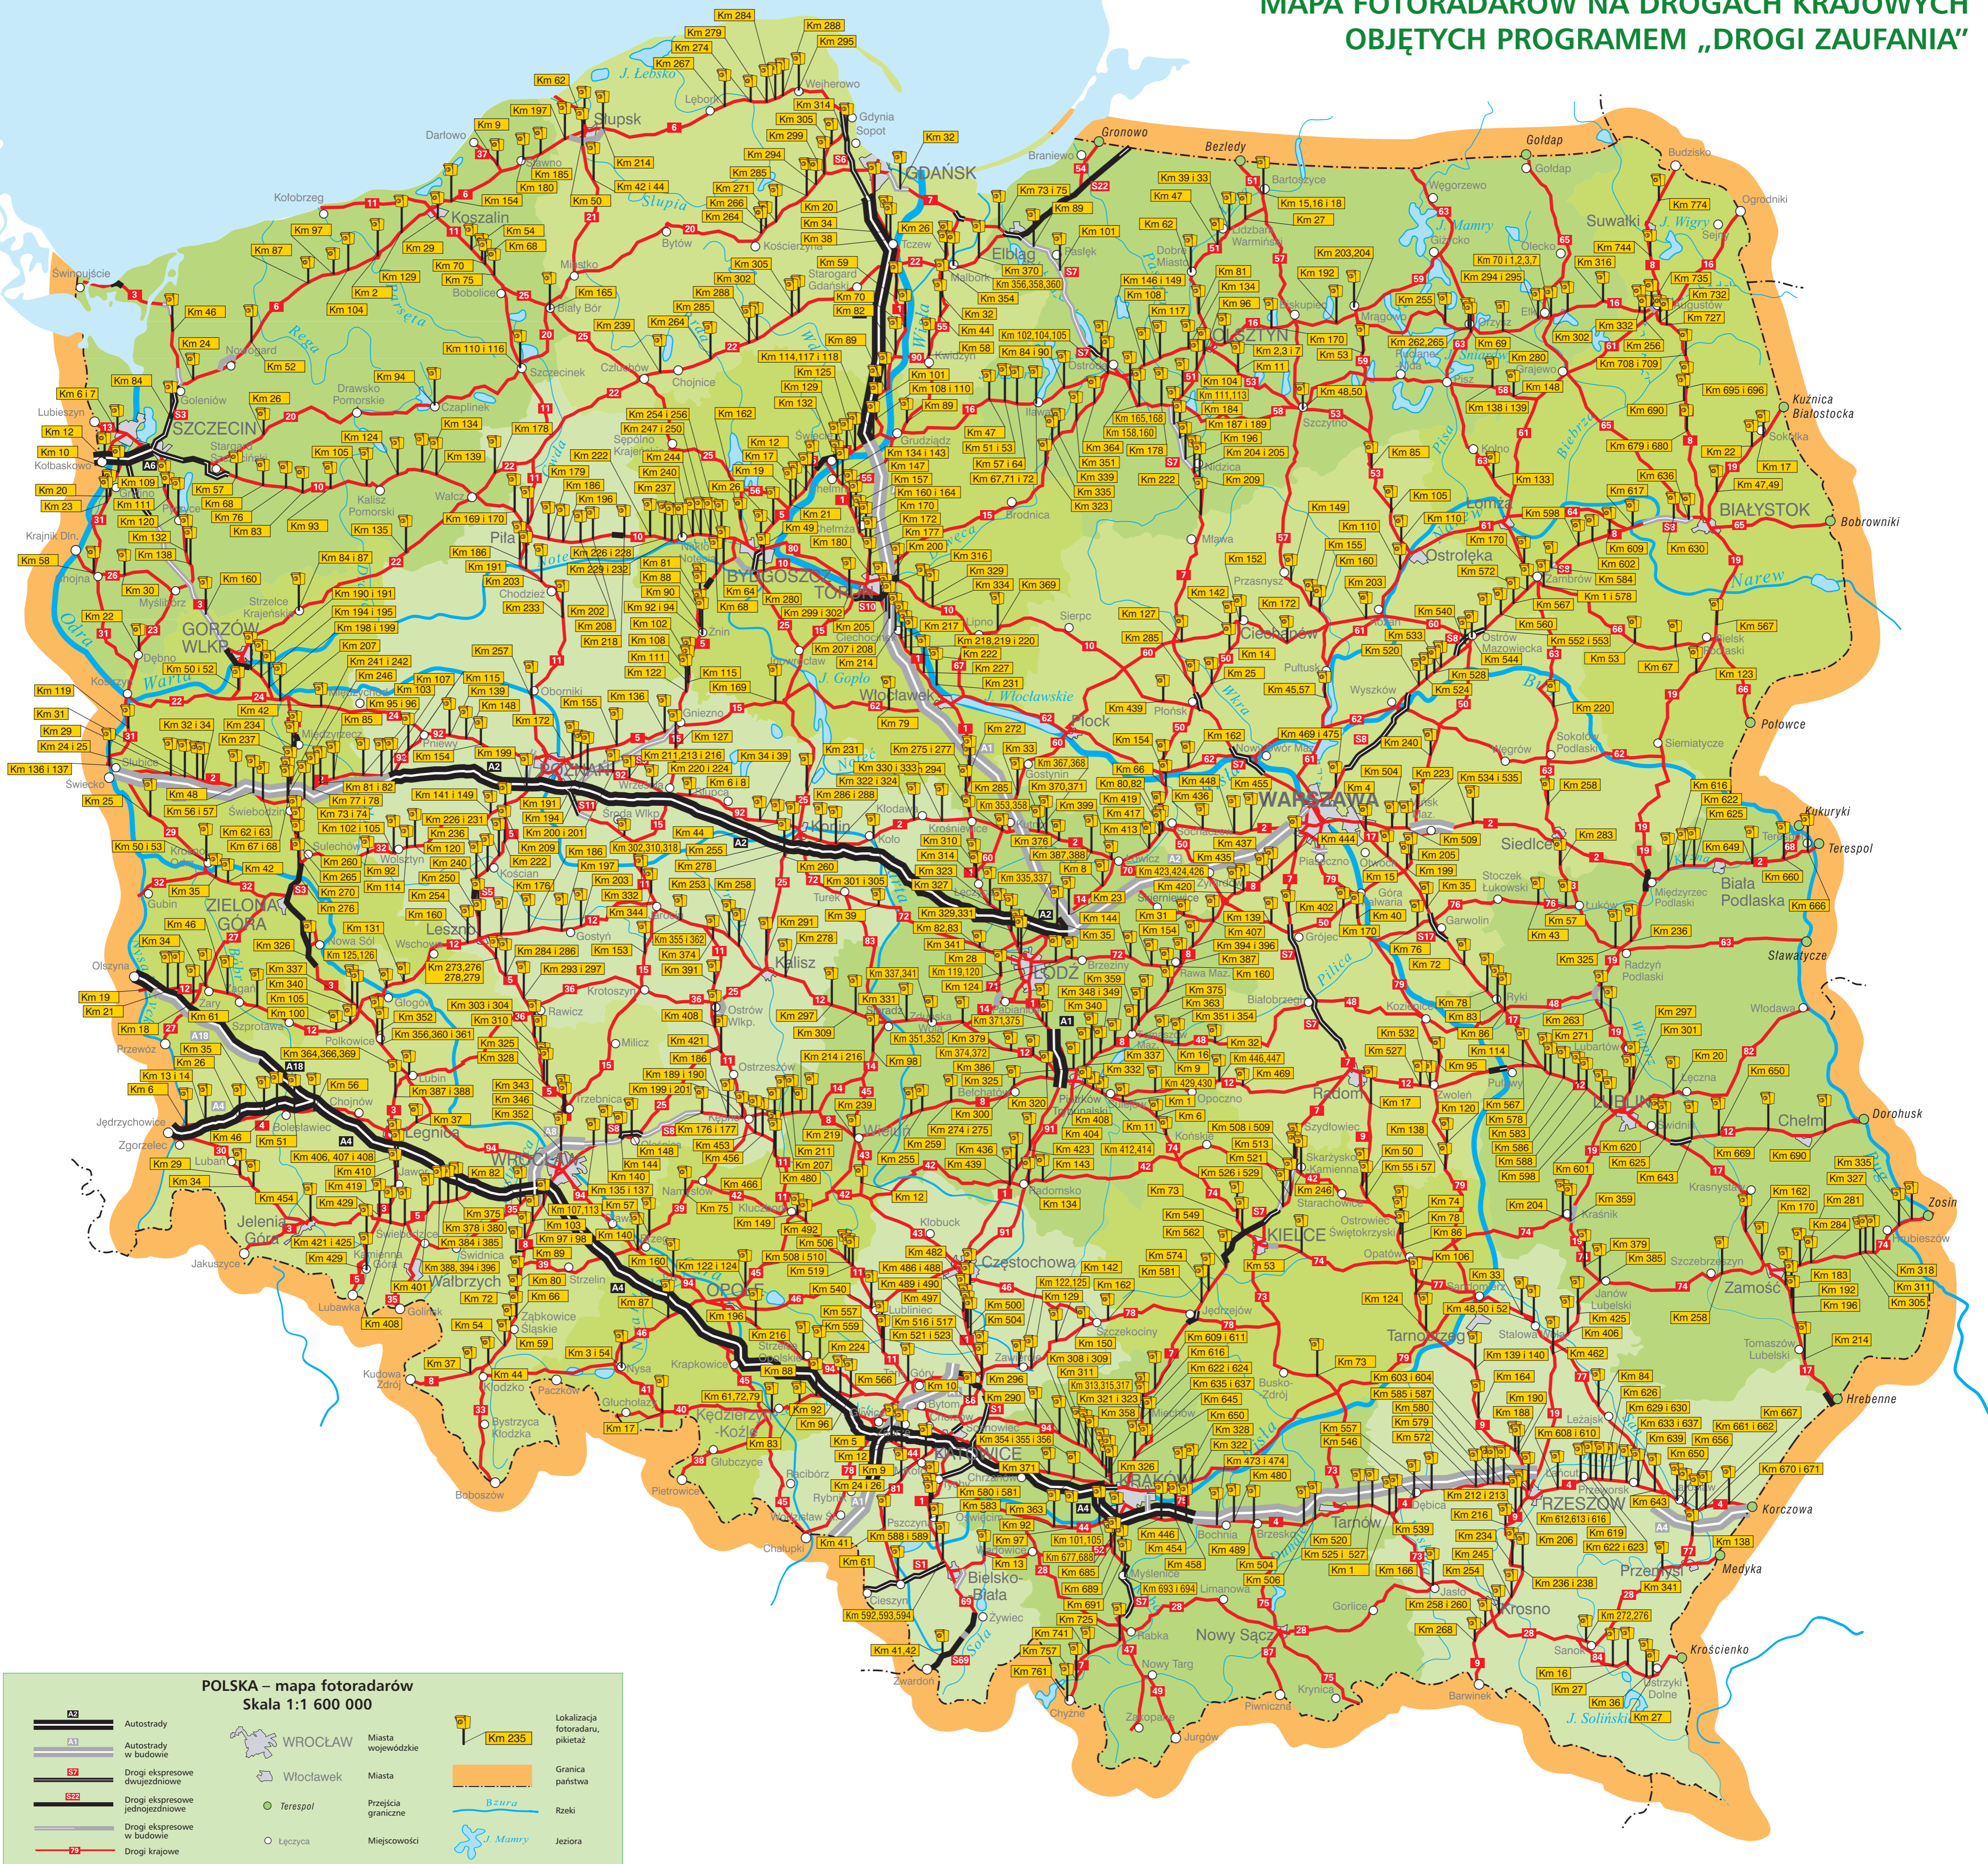

MAPA FOTORADARÓW NA DROGACH KRAJOWYCH OBJĘTYCH PROGRAMEM „DROGI ZAUFANIA”

POLSKA – mapa fotoradarów
Skala 1:1 600 000

	A2	Autostrady		WROCLAW	Miasta wojewódzkie		Lokalizacja fotoradaru, pikietaż
	A1	Autostrady w budowie		Wrocław	Miasta		Granica państwa
	S2	Drogi ekspresowe dwujezdniowe		Terespol	Przejścia graniczne		Rzeki
	S22	Drogi ekspresowe jednojezdniowe		Łęczyca	Miejscowości		Jeziora
	70	Drogi krajowe					